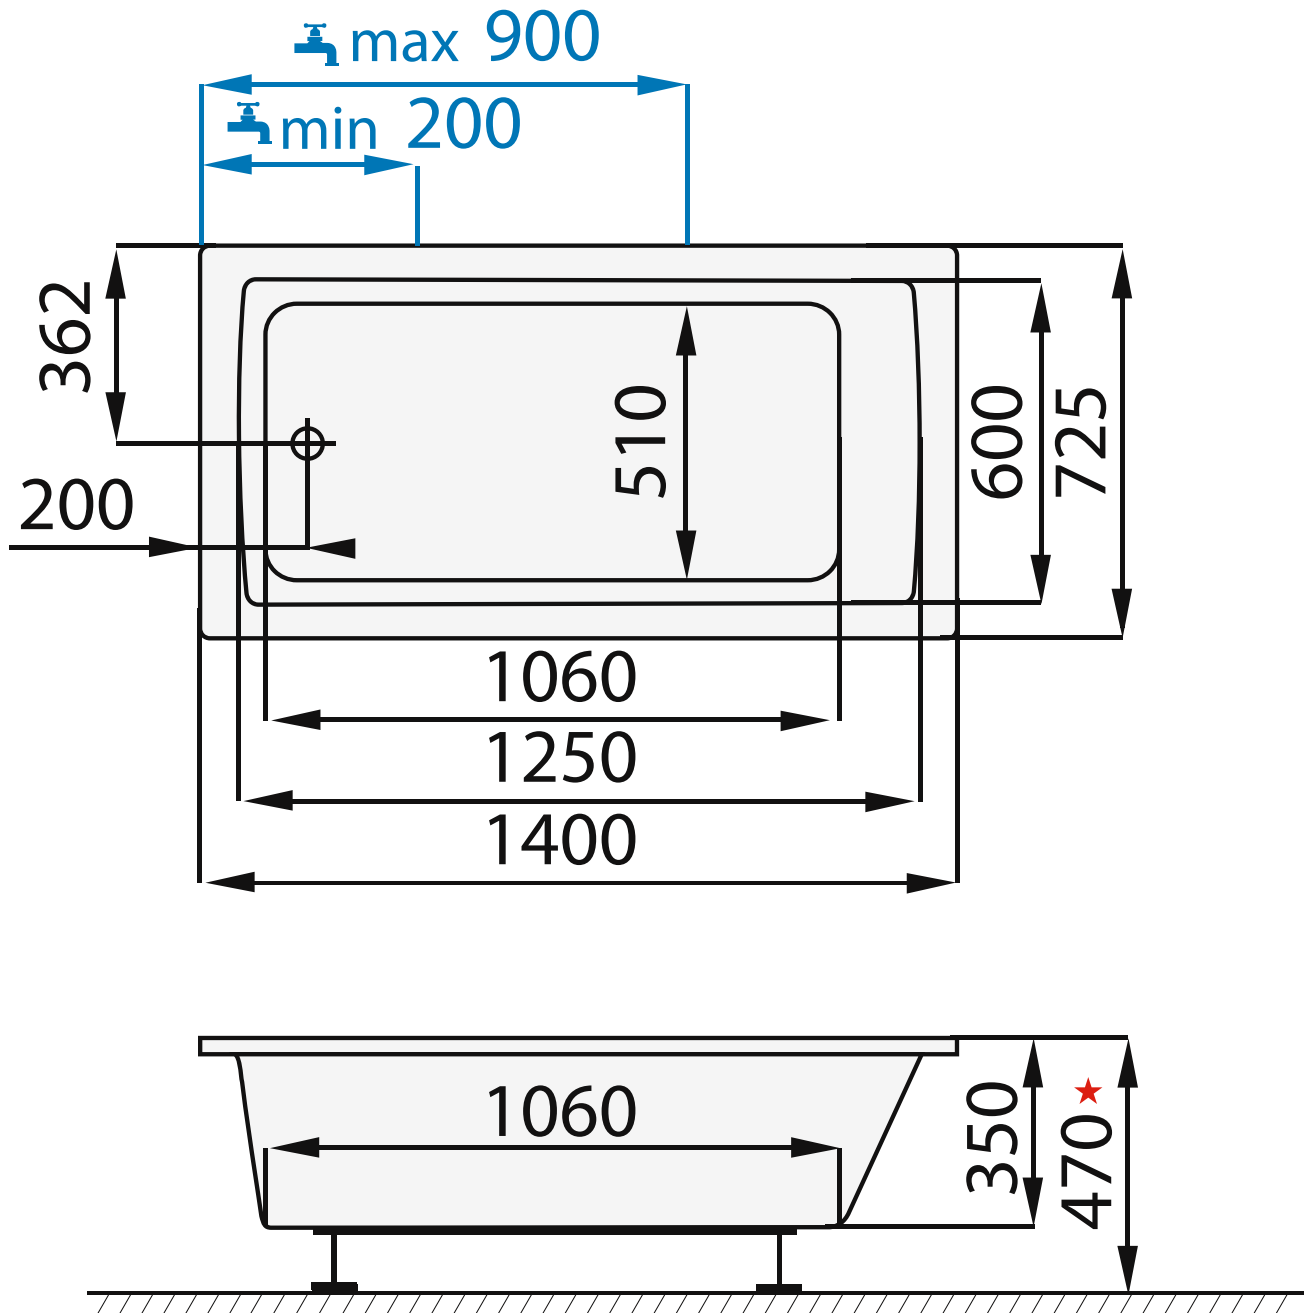

Santech®

ONE 1400 x 725

★ nutno objednat snížený sífón