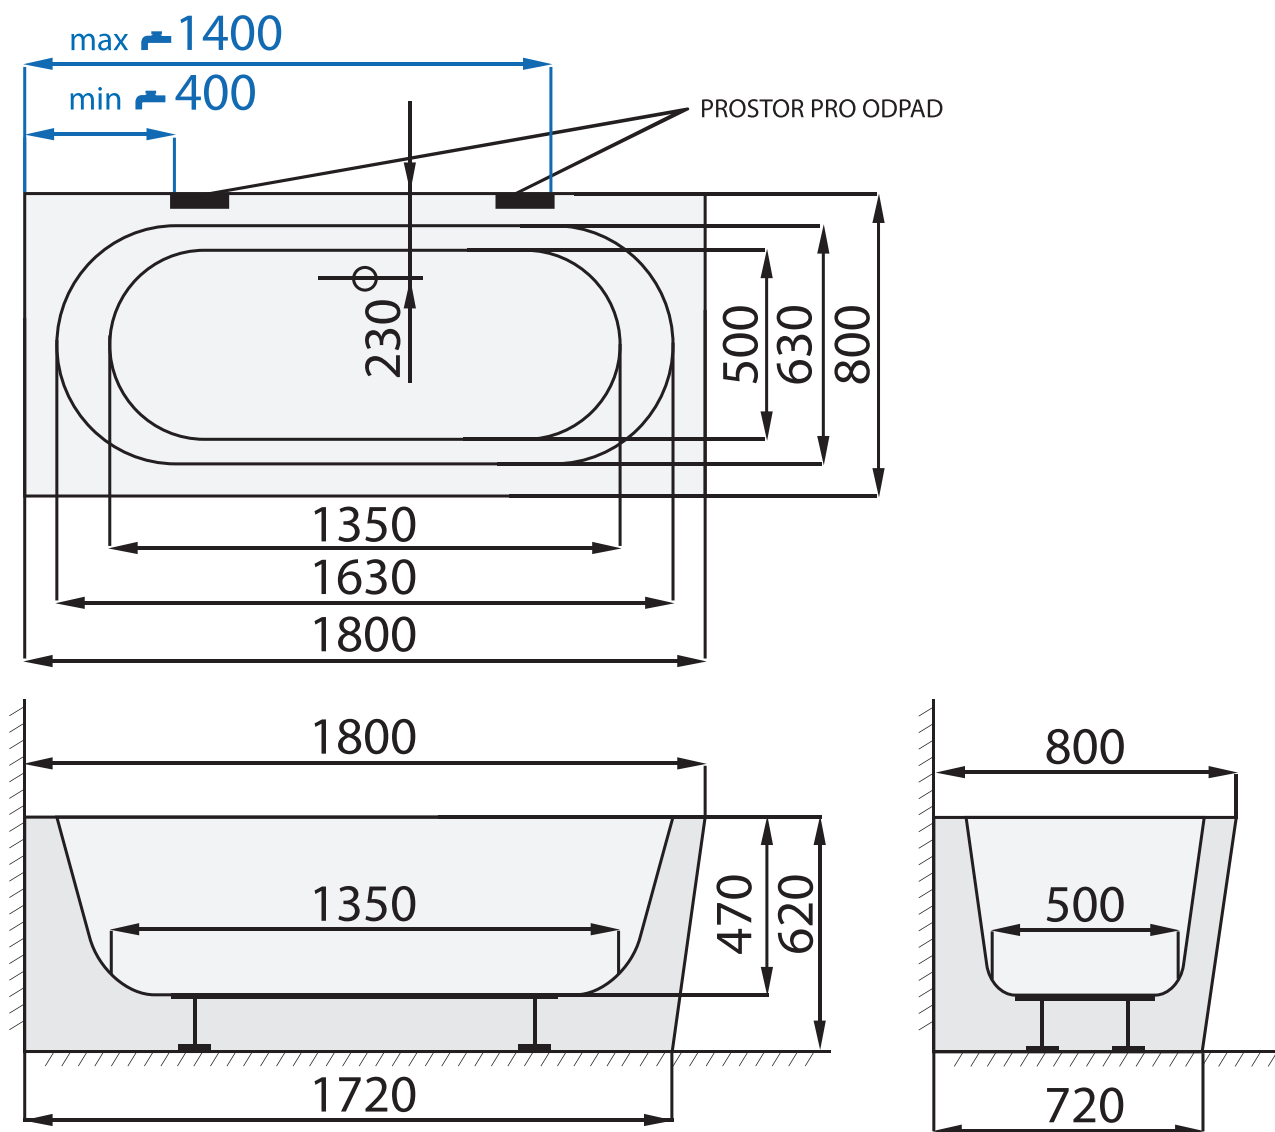

TIME TOP ZL (ZP) 1800 x 800

VE VÝKRESU JE VYOBRAZENA LEVÁ VARIANTA