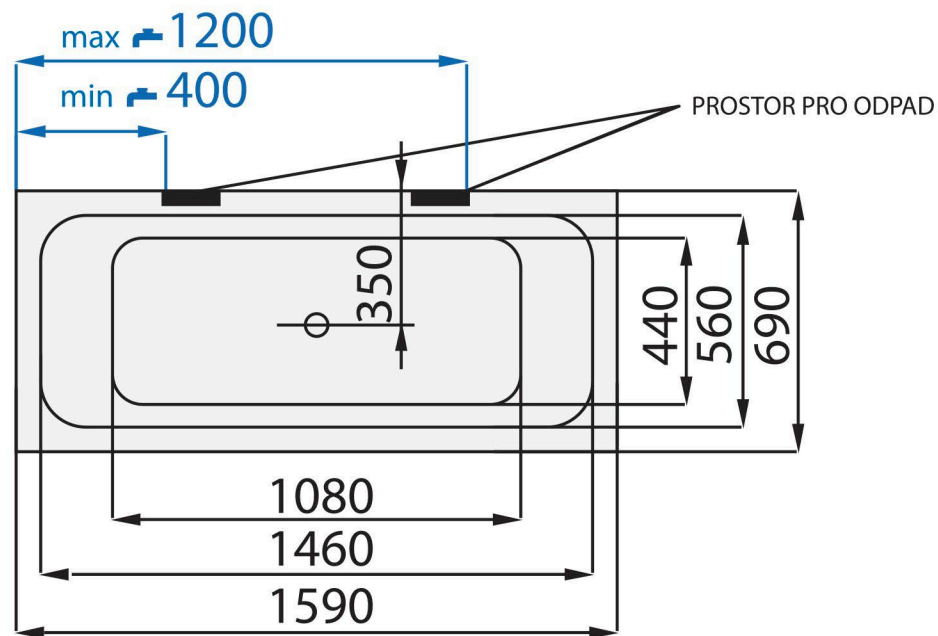

TIME MILO HL (HP) 1590 x 690

VE VÝKRESU JE VYOBRAZENA LEVÁ VARIANTA