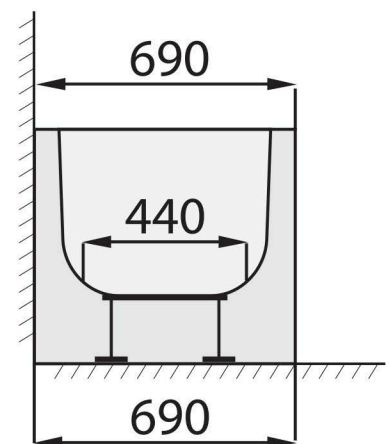

TIME MILO HL (HP) 1590 x 690

VE VÝKRESU JE VYOBRAZENA LEVÁ VARIANTA