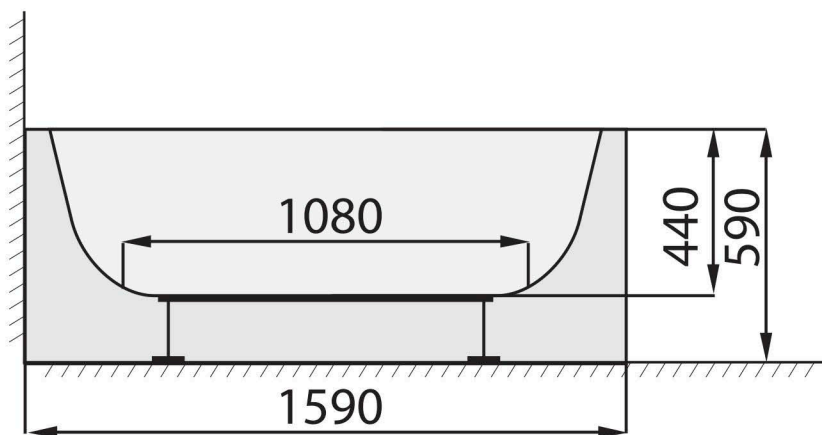

TIME MILO HL (HP) 1590 x 690

VE VÝKRESU JE VYOBRAZENA LEVÁ VARIANTA