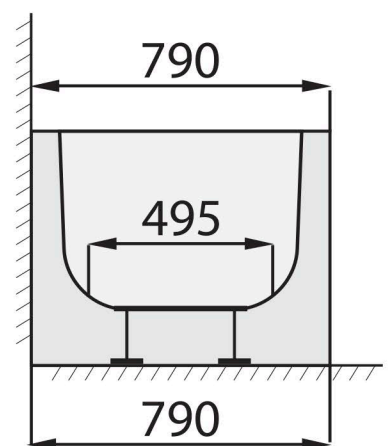

TIME MILO HL (HP) 1790 x 790

VE VÝKRESU JE VYOBRAZENA LEVÁ VARIANTA