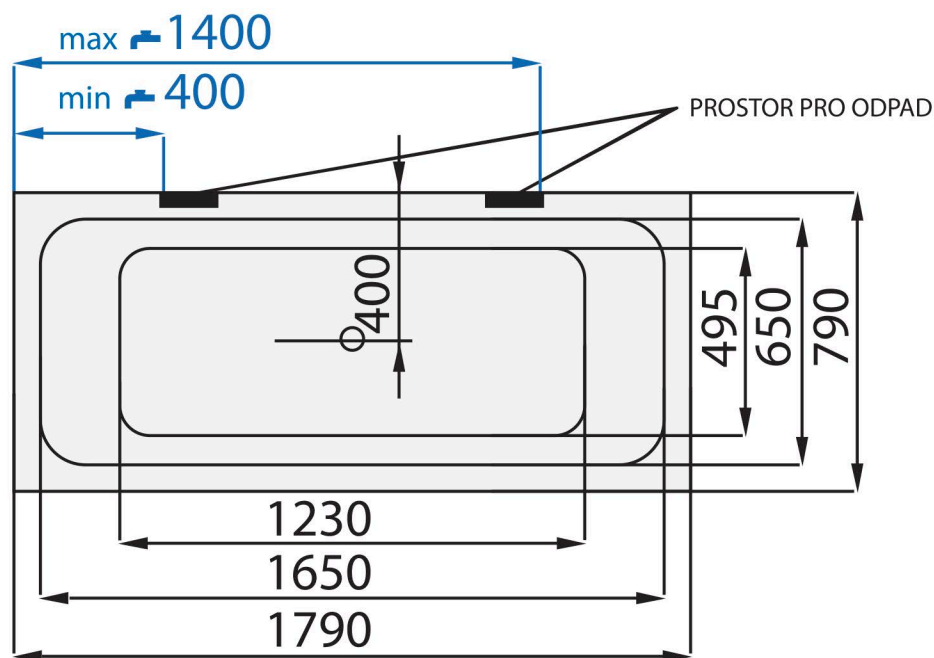

TIME MILO HL (HP) 1790 x 790

VE VÝKRESU JE VYOBRAZENA LEVÁ VARIANTA