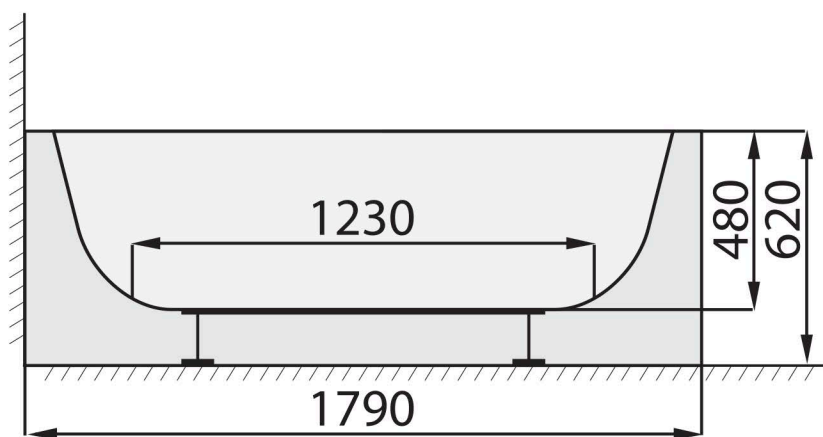

TIME MILO HL (HP) 1790 x 790

VE VÝKRESU JE VYOBRAZENA LEVÁ VARIANTA