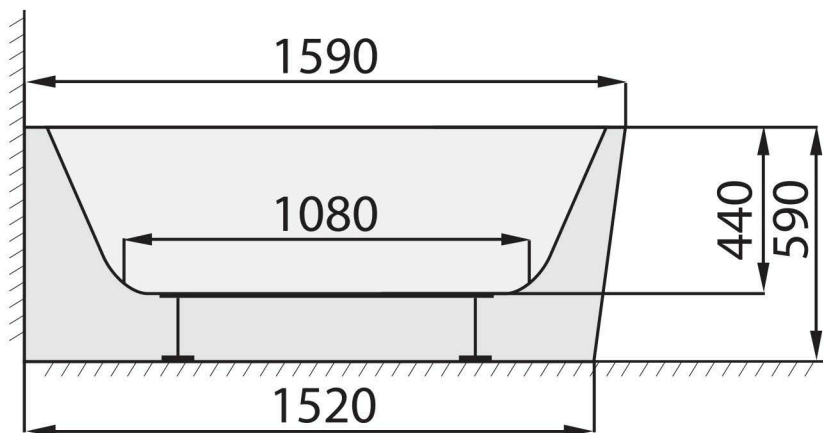

TIME KUBE ZL (ZP) 1590 x 690

VE VÝKRESU JE VYOBRAZENA LEVÁ VARIANTA