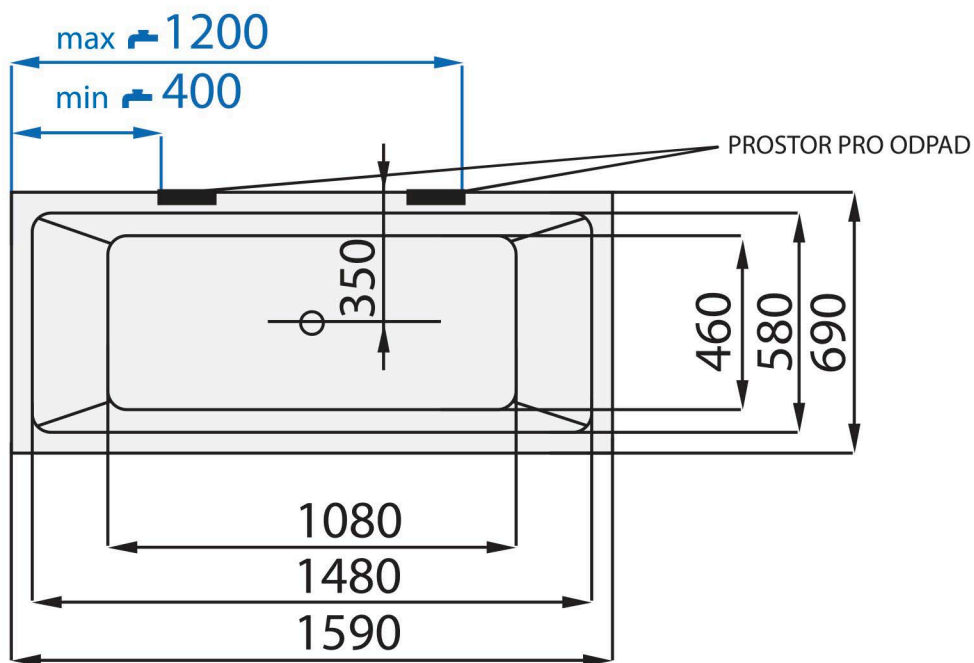

TIME KUBE ZL (ZP) 1590 x 690

VE VÝKRESU JE VYOBRAZENA LEVÁ VARIANTA