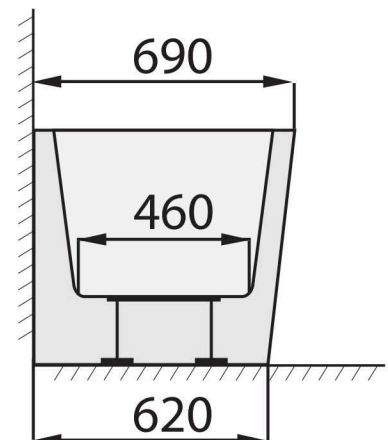

TIME KUBE ZL (ZP) 1590 x 690

VE VÝKRESU JE VYOBRAZENA LEVÁ VARIANTA