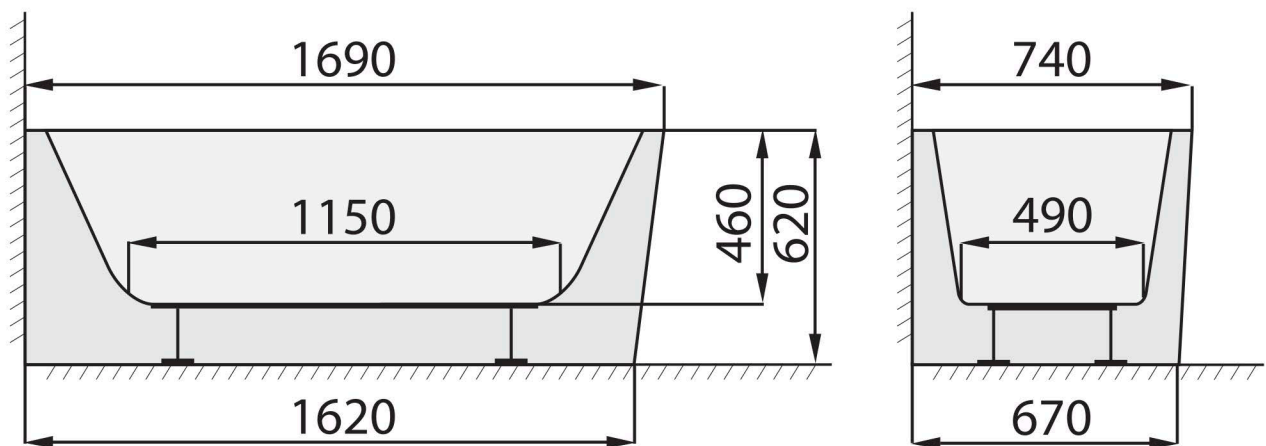

TIME KUBE ZL (ZP) 1690 x 740

VE VÝKRESU JE VYOBRAZENA LEVÁ VARIANTA