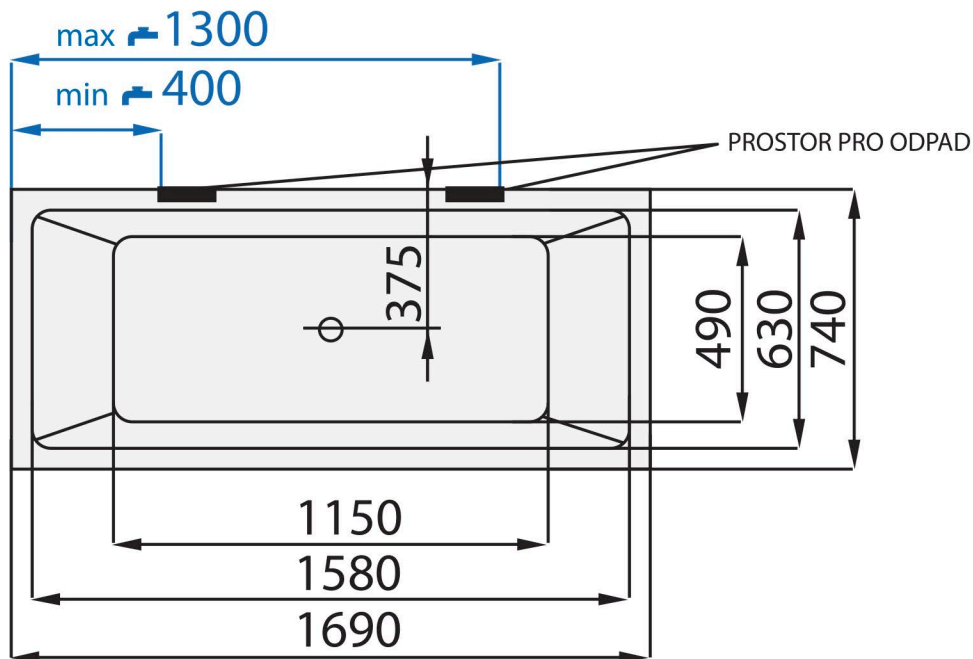

TIME KUBE ZL (ZP) 1690 x 740

VE VÝKRESU JE VYOBRAZENA LEVÁ VARIANTA