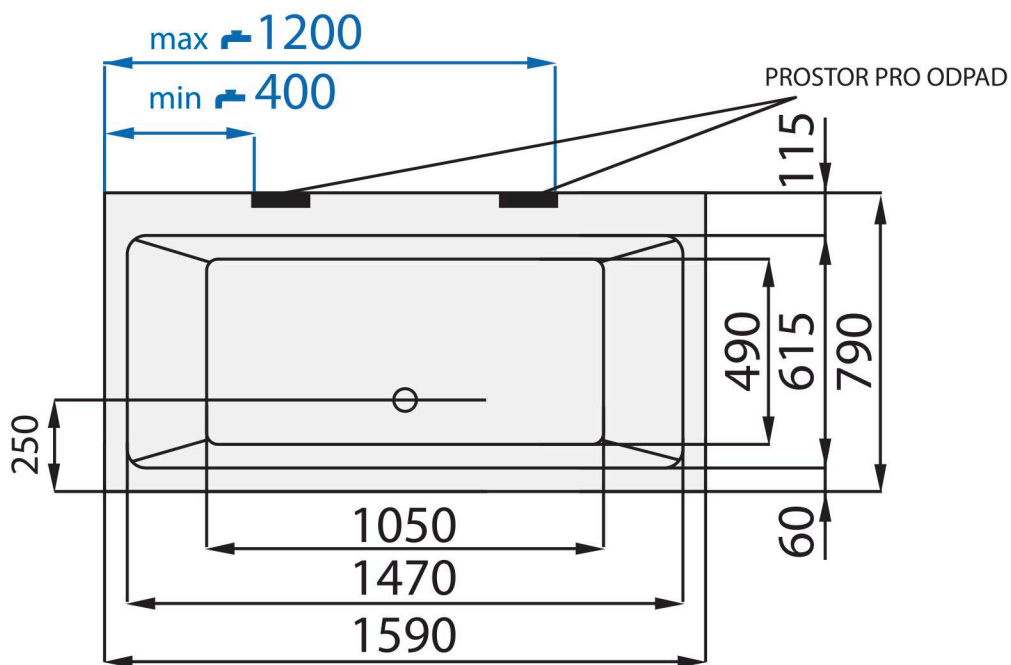

TIME EVO HL (HP) 1590 x 790

VE VÝKRESU JE VYOBRAZENA LEVÁ VARIANTA