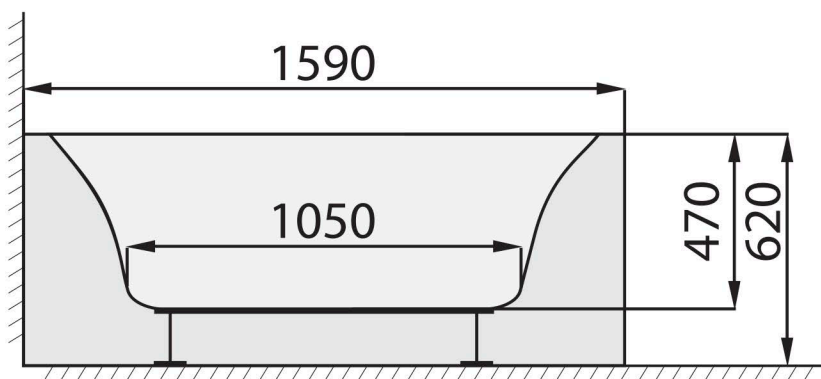

TIME EVO HL (HP) 1590 x 790

VE VÝKRESU JE VYOBRAZENA LEVÁ VARIANTA