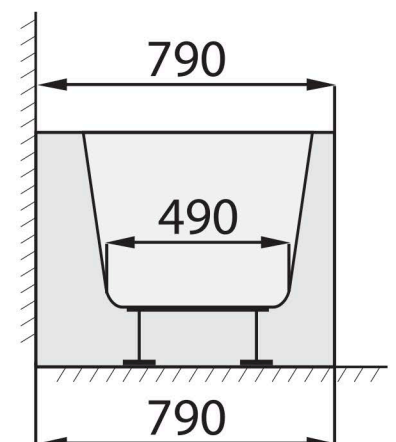

TIME EVO HL (HP) 1590 x 790

VE VÝKRESU JE VYOBRAZENA LEVÁ VARIANTA