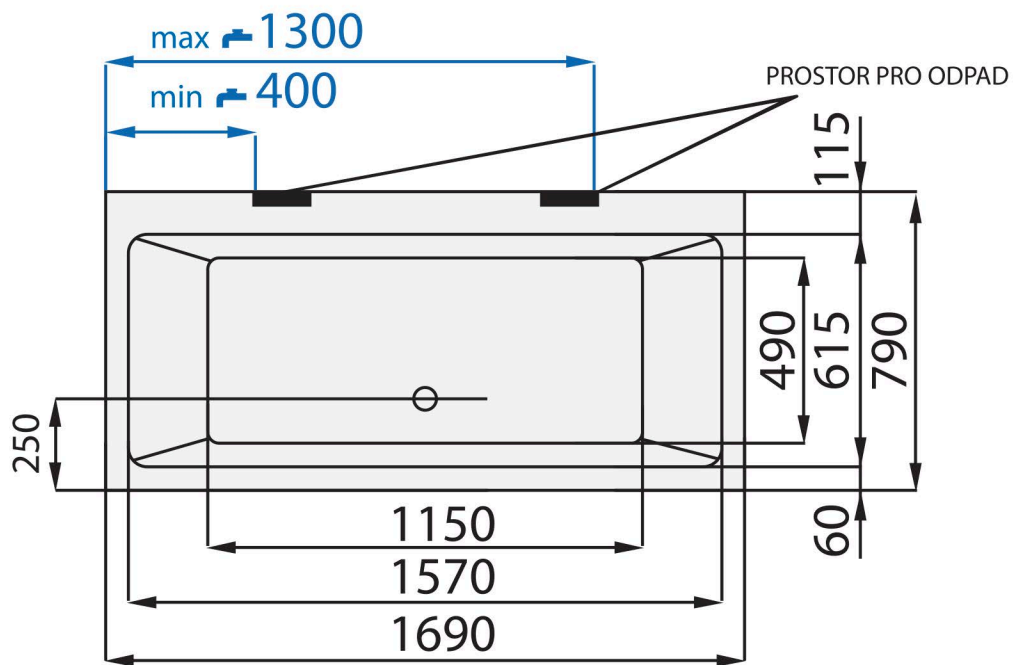

TIME EVO HL (HP) 1690 x 790

VE VÝKRESU JE VYOBRAZENA LEVÁ VARIANTA