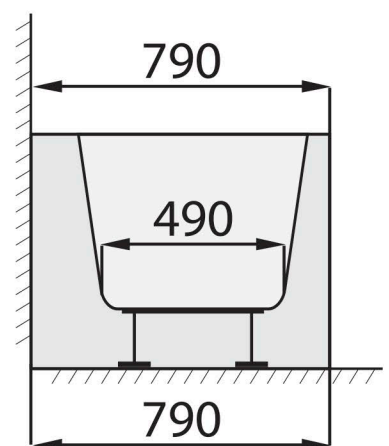

TIME EVO HL (HP) 1690 x 790

VE VÝKRESU JE VYOBRAZENA LEVÁ VARIANTA