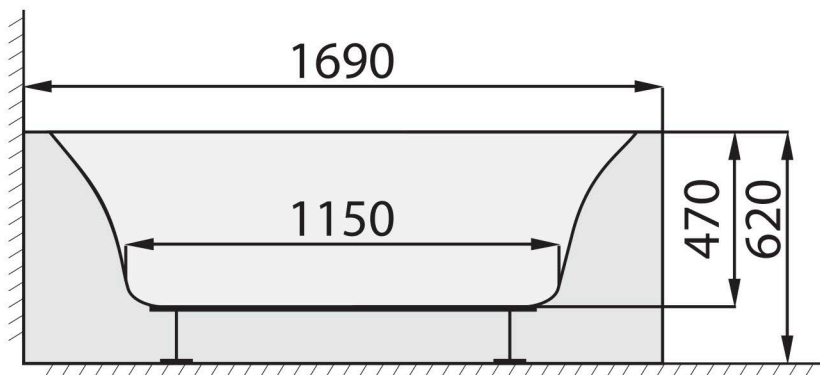

TIME EVO HL (HP) 1690 x 790

VE VÝKRESU JE VYOBRAZENA LEVÁ VARIANTA