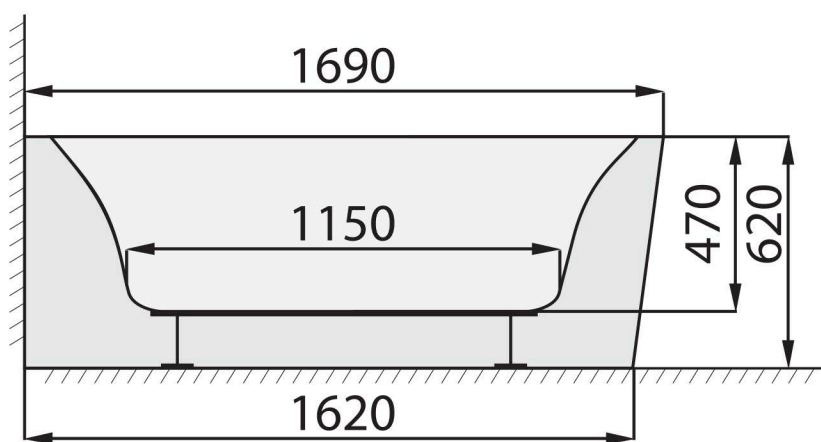

TIME EVO ZL (ZP) 1690 x 790

VE VÝKRESU JE VYOBRAZENA LEVÁ VARIANTA