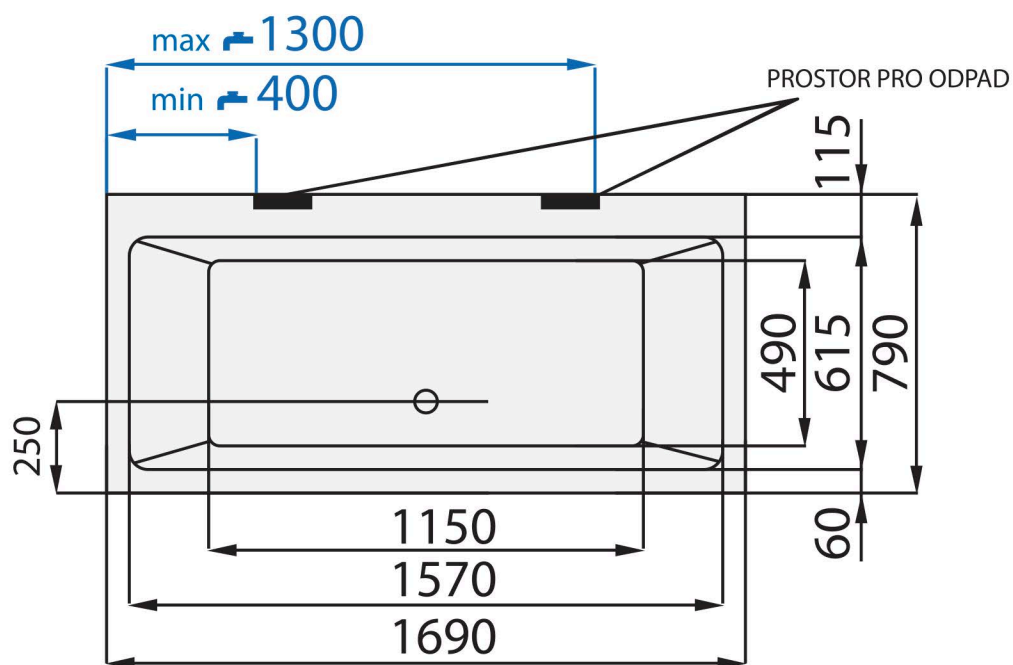

TIME EVO ZL (ZP) 1690 x 790

VE VÝKRESU JE VYOBRAZENA LEVÁ VARIANTA