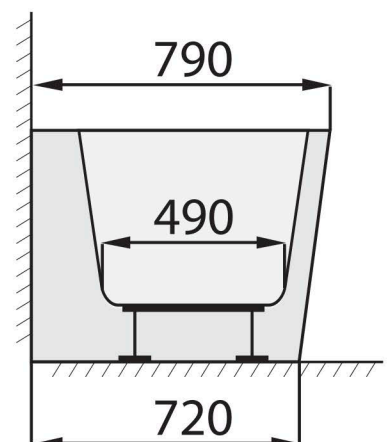

## TIME EVO ZL (ZP) 1790 x 790

VE VÝKRESU JE VYOBRAZENA LEVÁ VARIANTA