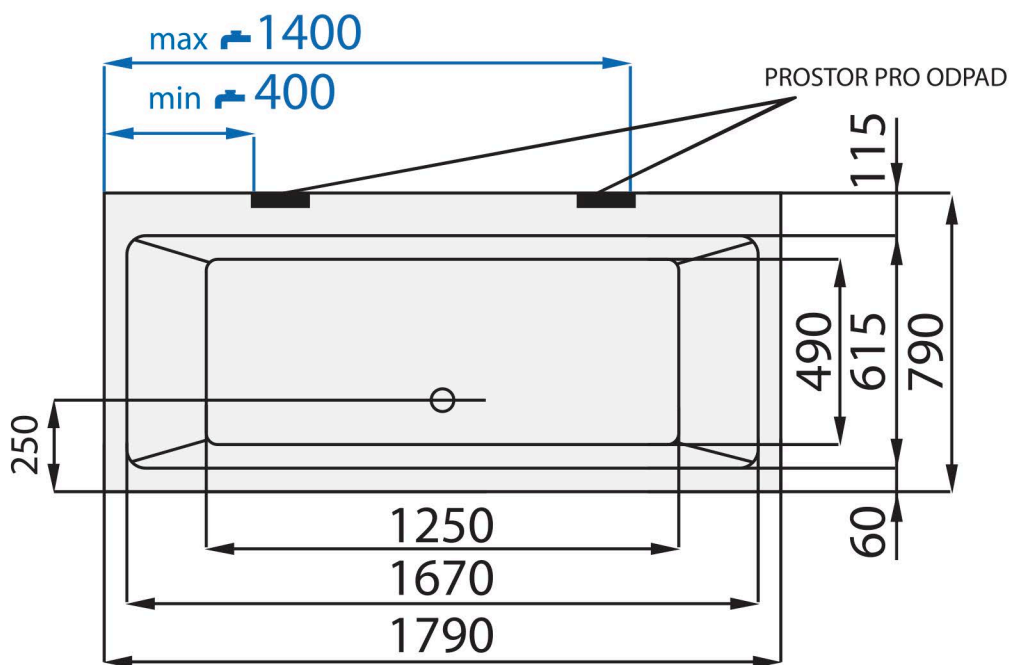

## TIME EVO ZL (ZP) 1790 x 790

VE VÝKRESU JE VYOBRAZENA LEVÁ VARIANTA