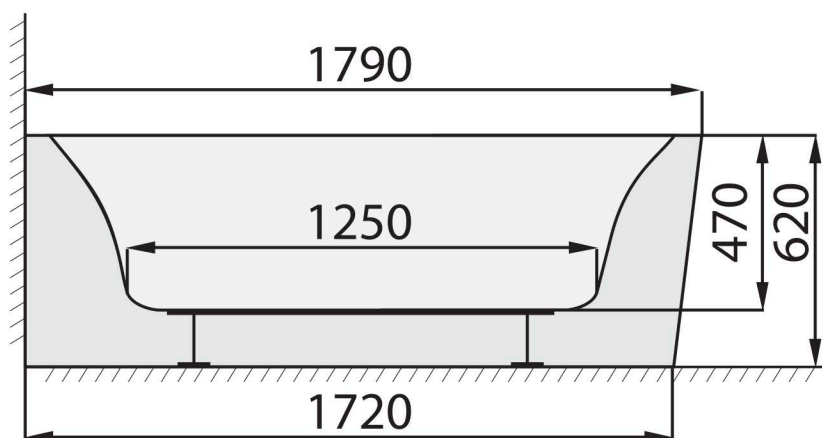

## TIME EVO ZL (ZP) 1790 x 790

VE VÝKRESU JE VYOBRAZENA LEVÁ VARIANTA