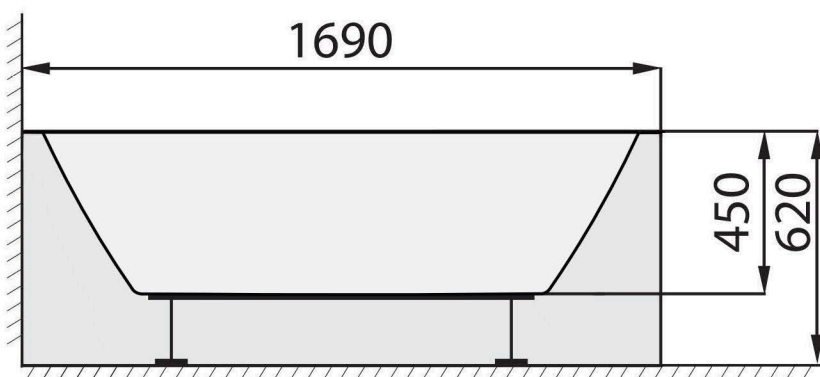

## TIME GEMINI XL - L (P) 1690 x 790

VE VÝKRESU JE VYOBRAZENA LEVÁ VARIANTA