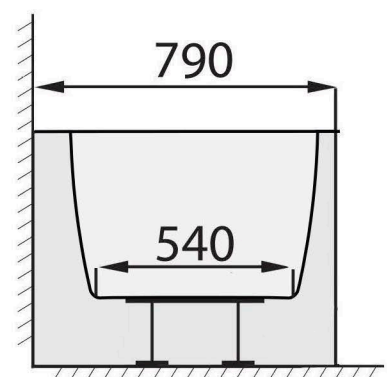

## TIME GEMINI XL - L (P) 1690 x 790

VE VÝKRESU JE VYOBRAZENA LEVÁ VARIANTA