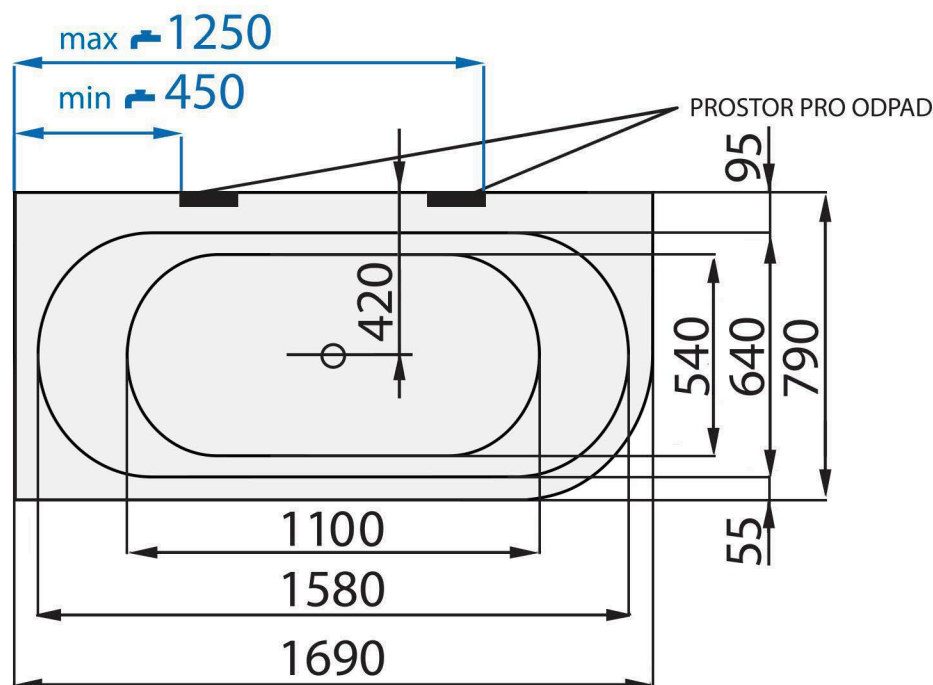

## TIME GEMINI XL - L (P) 1690 x 790

VE VÝKRESU JE VYOBRAZENA LEVÁ VARIANTA