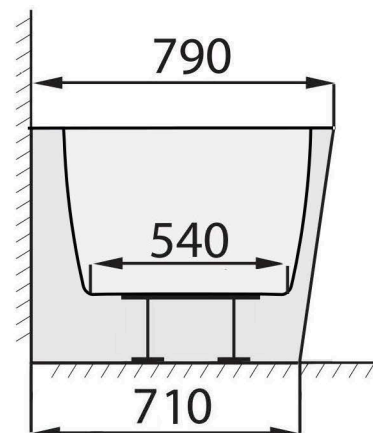

TIME GEMINI XL - LK (PK) 1690 x 790 s kónickým panelem

VE VÝKRESU JE VYOBRAZENA LEVÁ VARIANTA