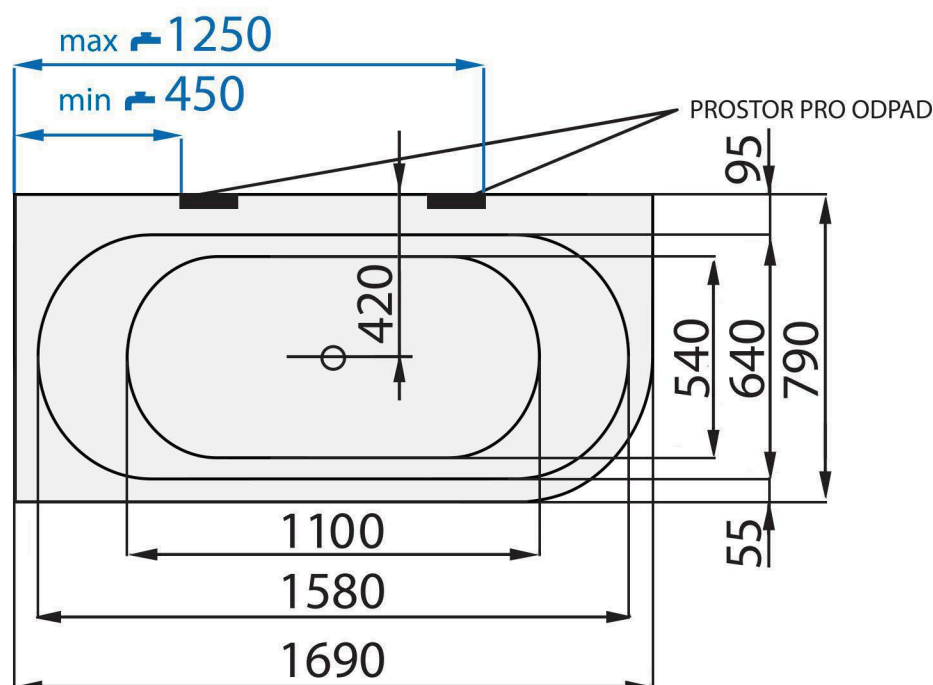

TIME GEMINI XL - LK (PK) 1690 x 790 s kónickým panelem

VE VÝKRESU JE VYOBRAZENA LEVÁ VARIANTA