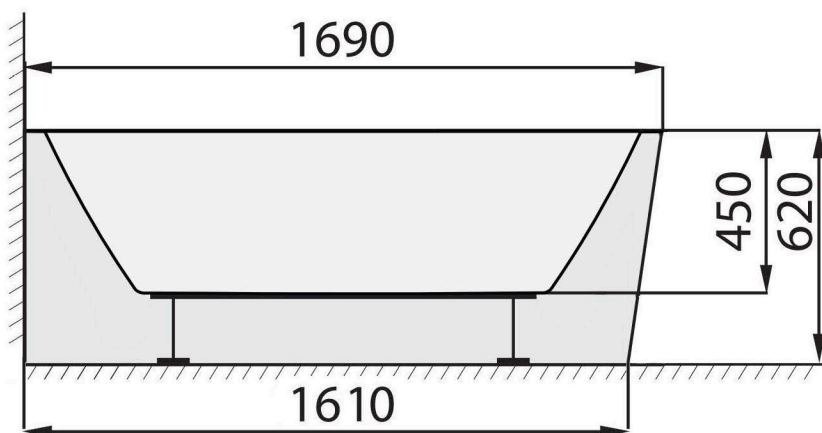

TIME GEMINI XL - LK (PK) 1690 x 790 s kónickým panelem

VE VÝKRESU JE VYOBRAZENA LEVÁ VARIANTA