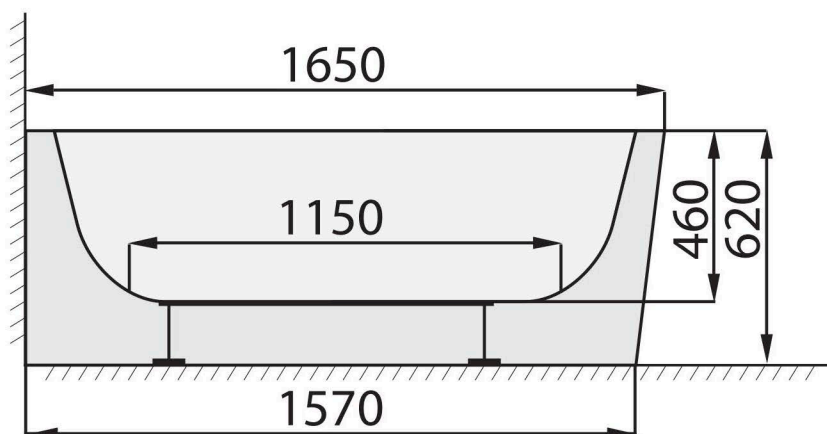

TIME MILO LK (PK) 1650 x 720 s kónickým panelem

VE VÝKRESU JE VYOBRAZENA LEVÁ VARIANTA