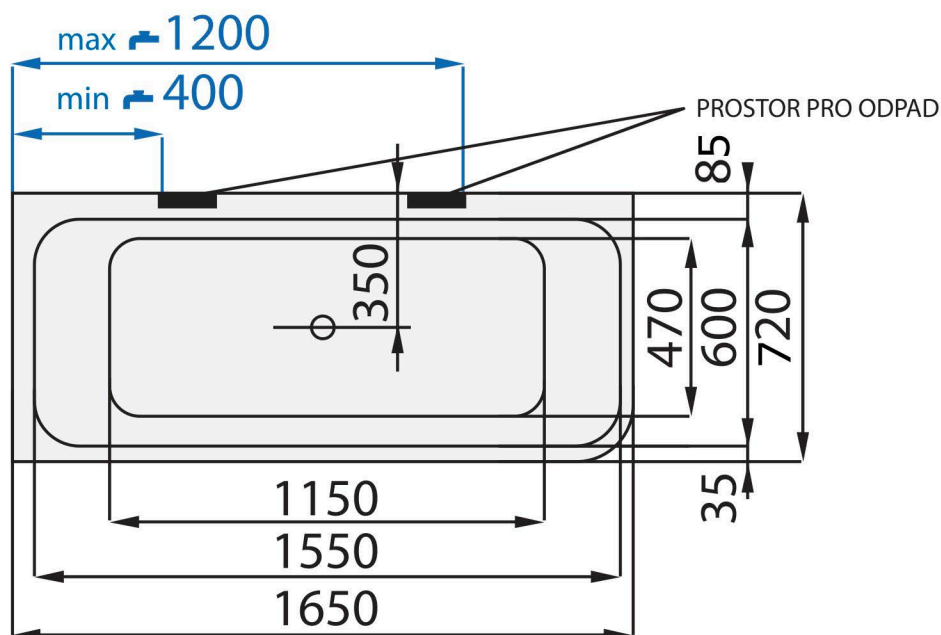

TIME MILO LK (PK) 1650 x 720 s kónickým panelem

VE VÝKRESU JE VYOBRAZENA LEVÁ VARIANTA