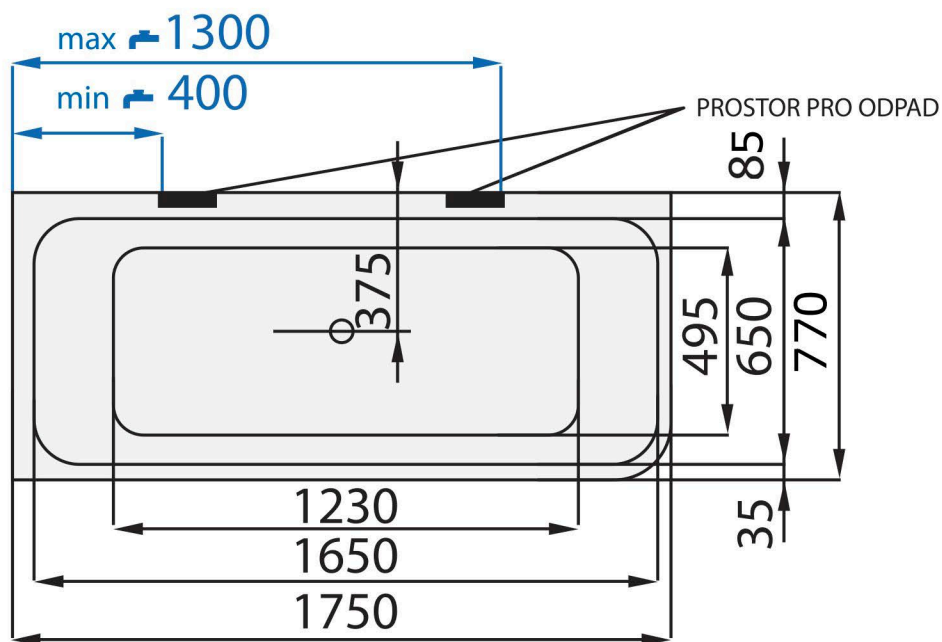

TIME MILO LK (PK) 1750 x 770 s kónickým panelem

VE VÝKRESU JE VYOBRAZENA LEVÁ VARIANTA