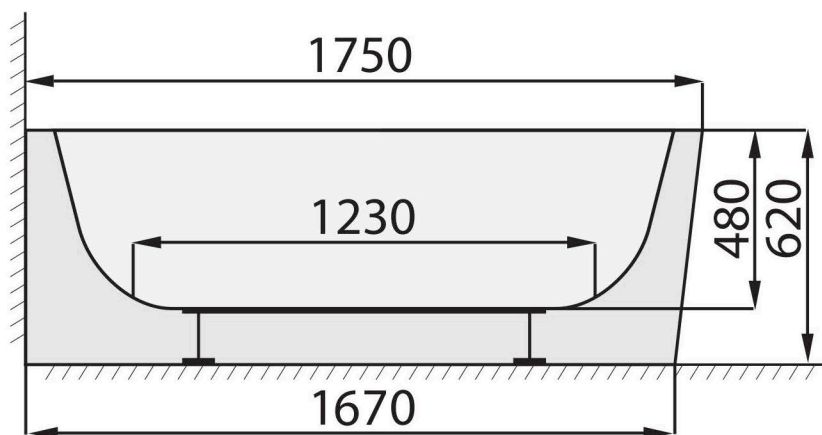

TIME MILO LK (PK) 1750 x 770 s kónickým panelem

VE VÝKRESU JE VYOBRAZENA LEVÁ VARIANTA