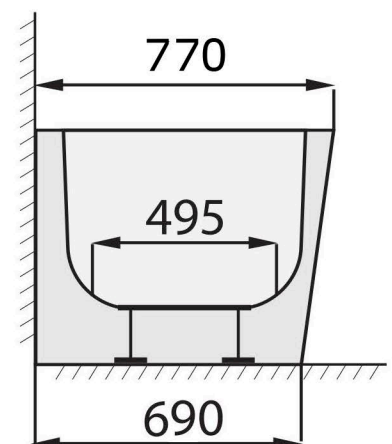

TIME MILO LK (PK) 1750 x 770 s kónickým panelem

VE VÝKRESU JE VYOBRAZENA LEVÁ VARIANTA