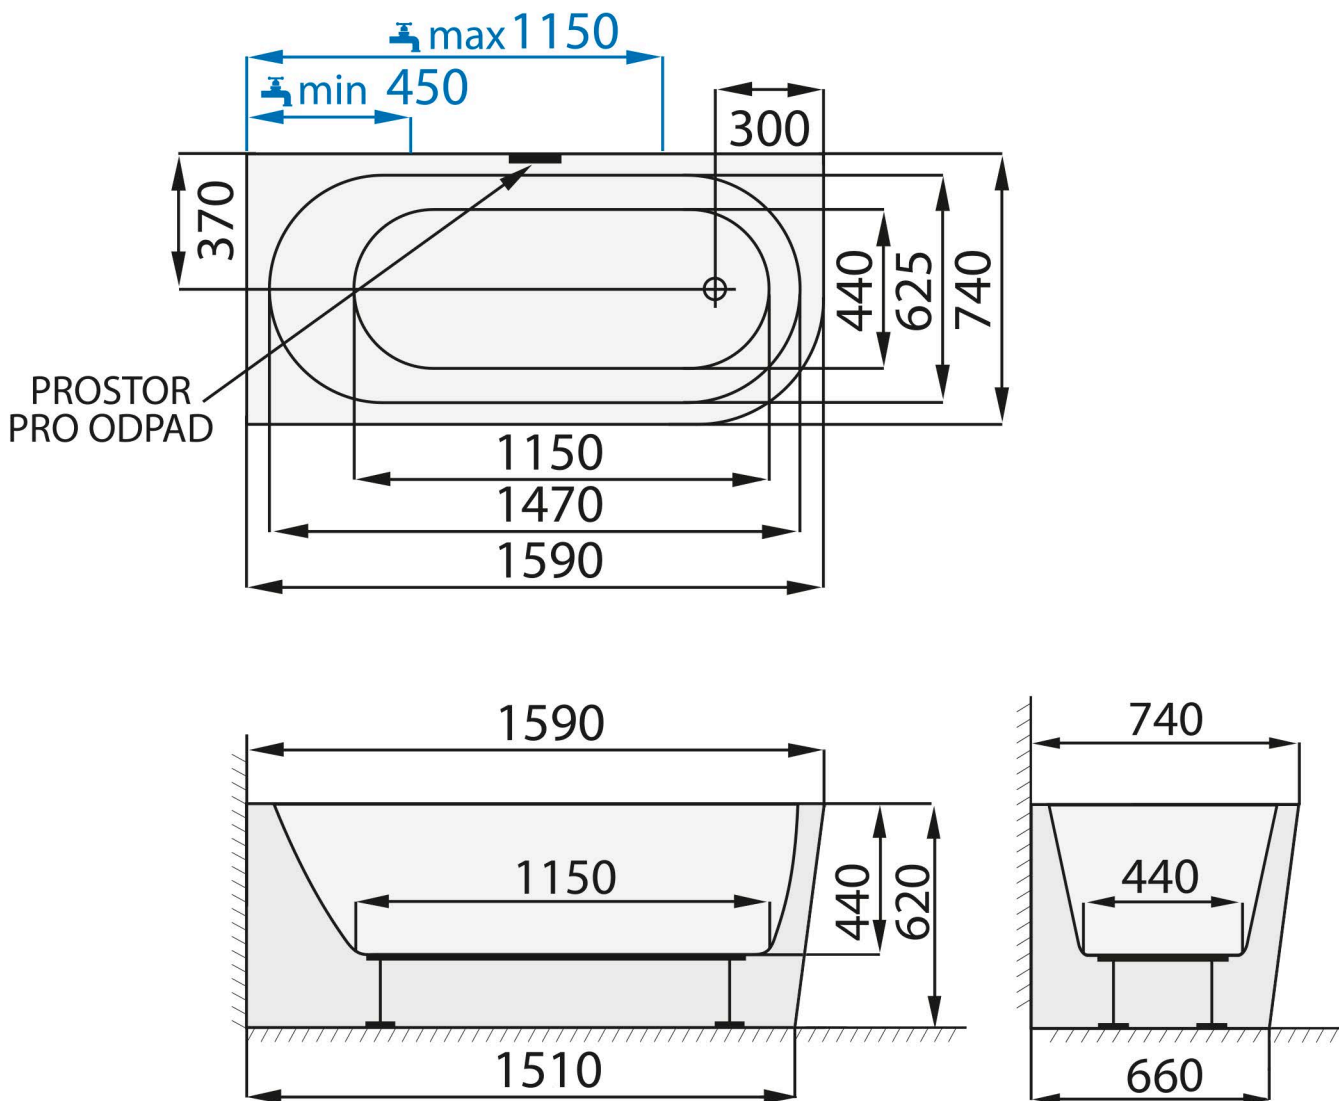

TIME RIO LK (PK) 1590 x 740 s kónickým panelem

VE VÝKRESU JE VYOBRAZENA LEVÁ VARIANTA